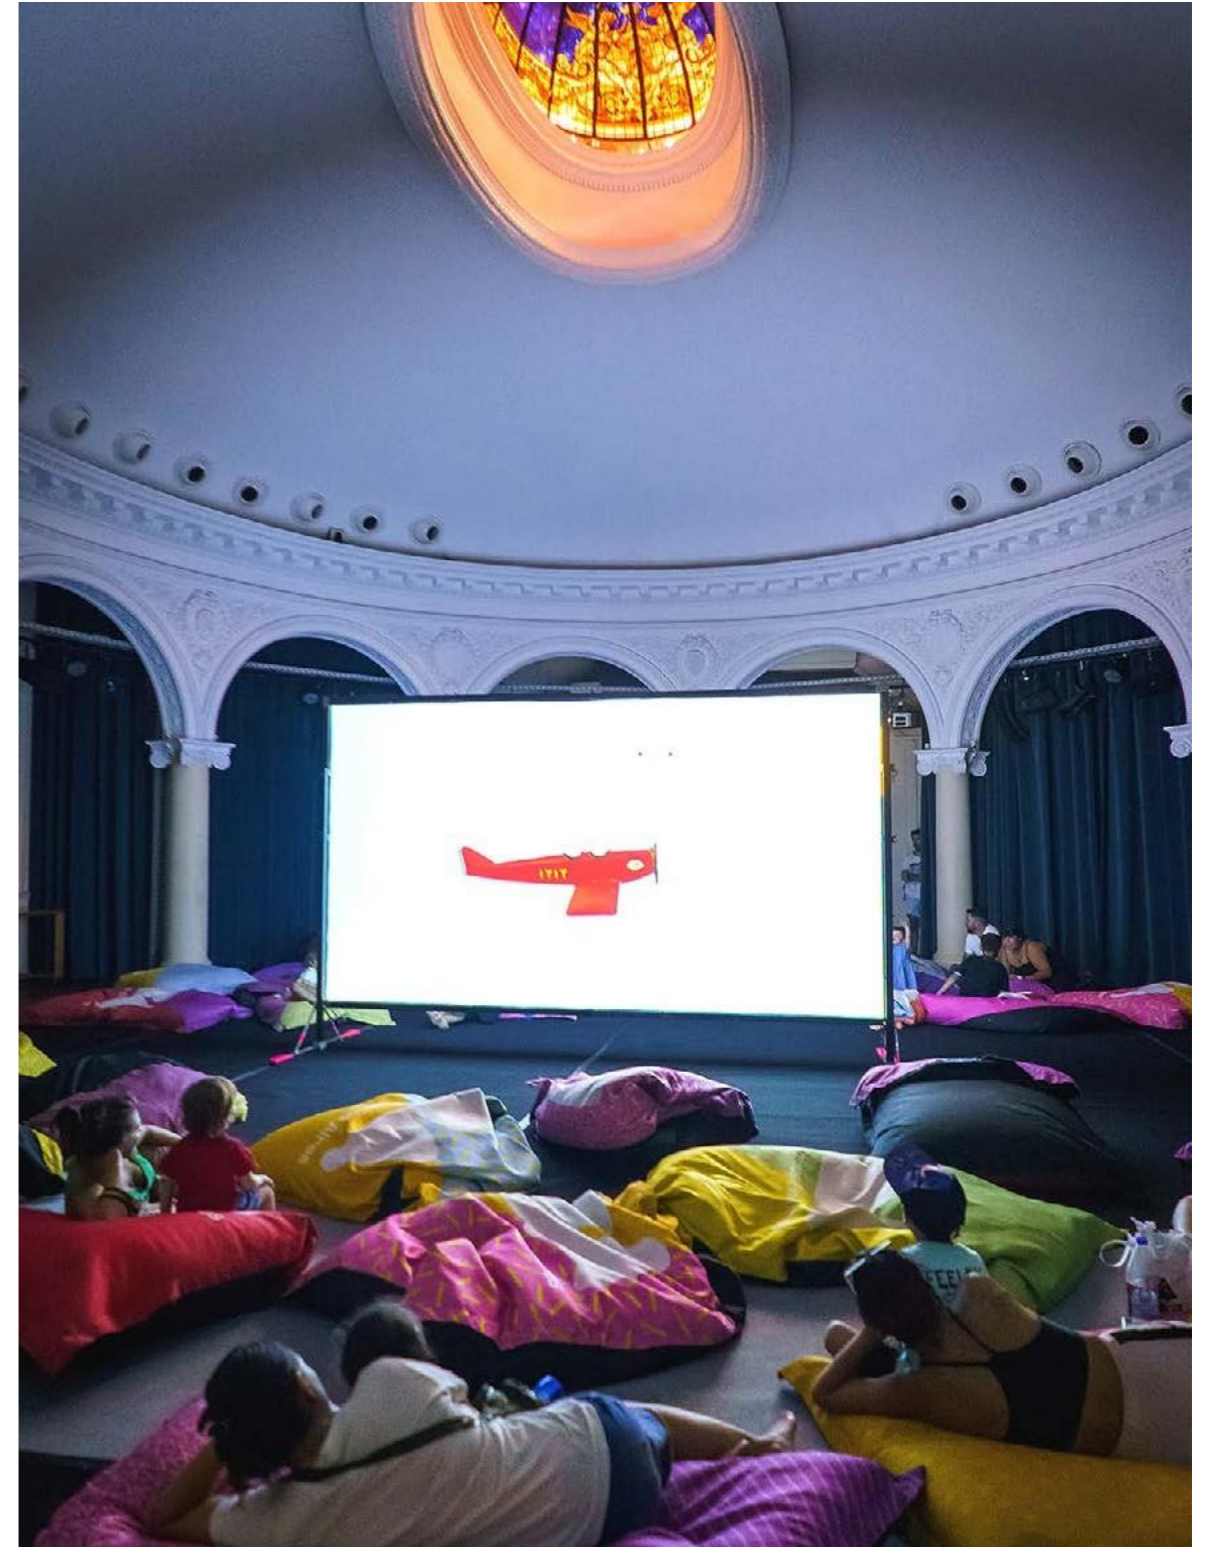

TRAJECTÒRIA

Temporada 2023-2024

- •Espai Putxet - Ayuntamiento de Barcelona
- •Festival Internacional de Teatro de Manizales
- •Teatre Sans de Palma de Mallorca (Mallorca) – Illes Balears
- •Auditorio Municipal do Concello de Vigo (Pontevedra) – Galicia
- •El Teatret – Xixona (Alacant) – Comunitat Valenciana
- •L'autèntica, Sala de teatro de la primera infancia de Barcelona

Temporada 2022-2023

- •FITH Festival Internacional de Teatro Hispano, Miami, juliol 2023
- •FIBA Festival Internacional de Buenos Aires, març 2023
- •CC Sant Andreu, abril 2023
- •CC La Sagrera - La Barraca, març 2023
- •CC Sagrada Família, febrer 2023
- •L'autèntica, Sala de teatre de la primera infància de Barcelona
  47 funcions

Temporada a 2021-2022

- •FITKAM 2022, Festival Infantil i Juvenil de Teatre a Montmeló,
  maig 2022
- •Centre Cívic Casa Grogà, juny 2022
- •L'autèntica, Sala de teatre de la primera infància de Barcelona
  47 funcions

Temporada 2020 - 2021

- •FESTIVAL INFLUX Antic Teatre, novembre, 2021
- •L'autèntica, Sala de teatre de la primera infància de Barcelona
  27 funcions
- •Estrena el 26 de desembre de 2020