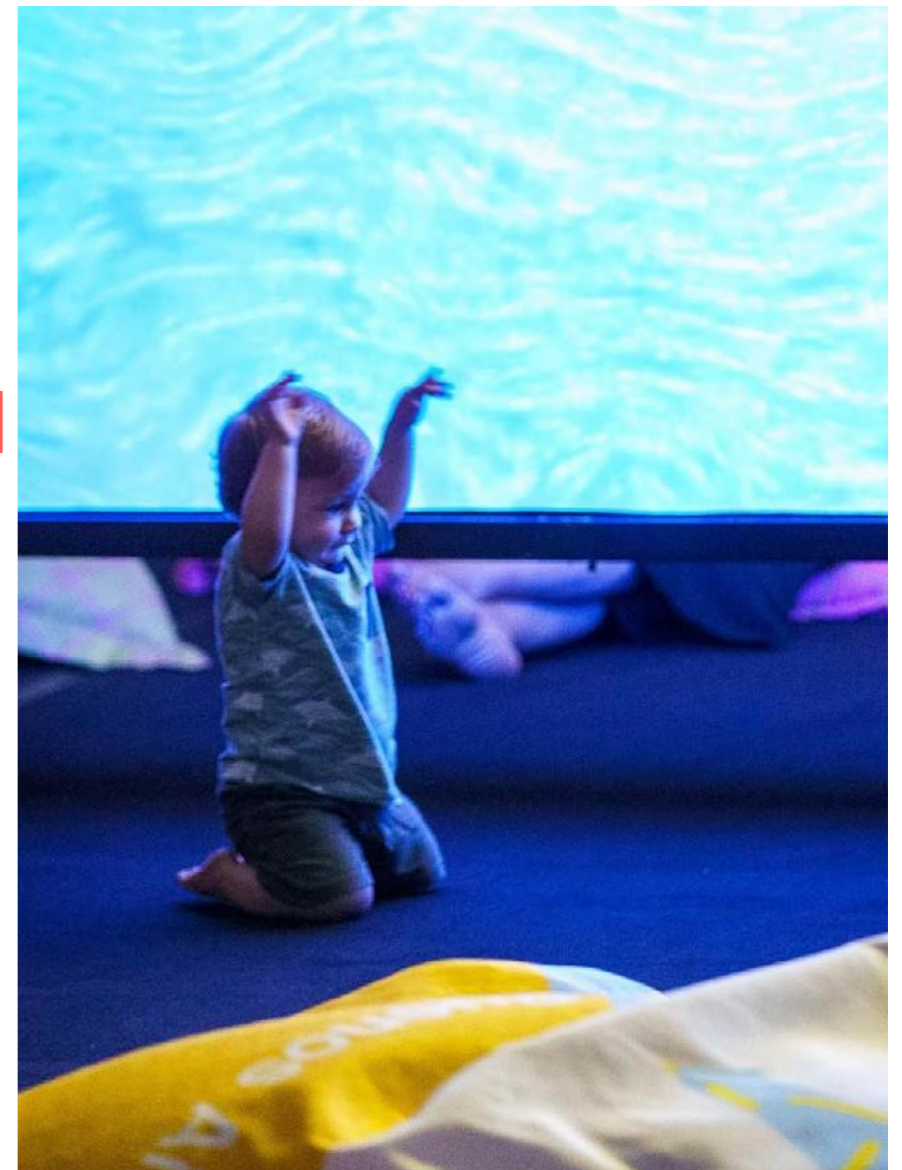

SINOPSIS

Oh, Uh, Ah, Ei! és un viatge lúdic pels elements de la natura de la mà de dos personatges curiosos, que exploren, fan preguntes, se sorprenden i fins i tot ens conviden a jugar fins a portar-nos a una discoteca plena de música, llums, ombres. Una discoteca on tothom acabarà ballant!

La pantalla enmig de l'espai escènic crea una experiència fascinant, on el públic es mou lliurement per l'espai: d'una banda, convida a contemplar i interactuar amb so i paraula i de l'altre crea un univers ple d'ombres que cridan al moviment. On es destaca l'experiència col·lectiva i la possibilitat d'interaccionar amb l'audiovisual.

Les instal·lacions de L'autèntica per a primera infància parteixen d'una filosofia que té com a base l'experiència corporal i sensible, sent el bebè l'únic protagonista del viatge lúdic i imaginari.

La particularitat és que no hi ha adults que guiïn el procés, són els infants i progenitors i/o acompanyants els qui interactuen entre si, amb l'espai i amb el que esdevé, oferint d'aquesta manera un descobriment personal, obert i no normatiu.

Oh, Uh, Ah, Ei! és la primera instal·lació d'una sèrie amb la qual L'autèntica s'especialitza en produccions amb estètiques innovadores i amb formats adaptats a un públic tan exigent i sensible a l'art com a l'infància.