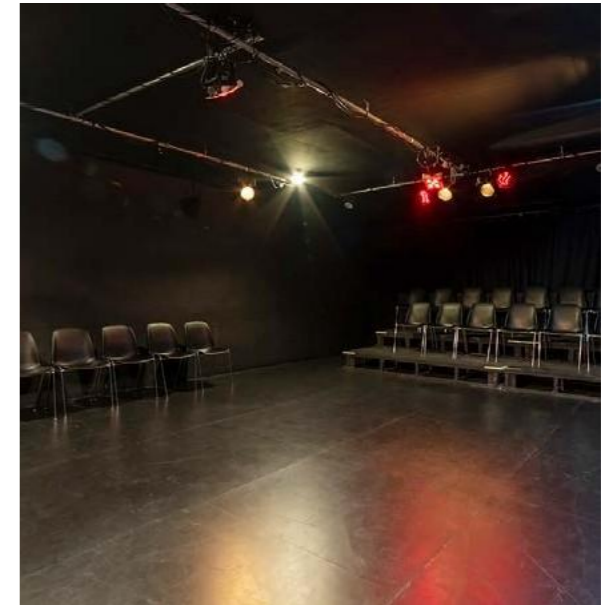

L'autèntica teatre és una productora amb setze anys d'experiència radicada a Barcelona. Té una sala d'exhibició referent en programació per a la primera infància i una escola de formació actoral per a teatre i cinema.

Les produccions de **L'autèntica** tenen una base de recerca social i antropològica per a la seva contrucció dramàtica, i un caràcter de laboratori en el procés de creació i muntatge de les posades en escena.

Amb tres línies creatives: La primera d'instal·lacions immersives per a la primera infància, la segona de teatre documental i la tercera enfocada a la indagació de noves estètiques de creació en diàleg amb el territori, la ciutat i el context actual.

Contacte

www.lautenticateatro.com
info@lautenticateatro.com
+34 931854840 / +34 699123139
@lautenticateatro

Premsa

comunicacio@lautenticateatro.com